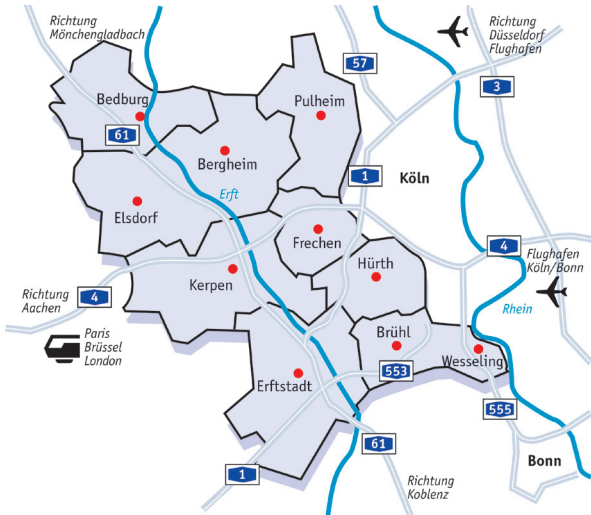

## Anfahrtswege

**von Düsseldorf**  
über die A 44

Richtung Aachen  
bis Autobahnkreuz Jackerath  
Richtung Koblenz bis Abfahrt Bergheim-Süd,  
dann den Hinweisschildern „Kreishaus“ folgen

**von Aachen**  
über die A 4

Richtung Köln  
bis Autobahnkreuz Kerpen  
Richtung Venlo, Mönchengladbach  
bis Abfahrt Bergheim-Süd, dann den  
Hinweisschildern „Kreishaus“ folgen

**von Köln**  
über die A 4  
auf die A 61

Richtung Aachen bis Autobahnkreuz Kerpen  
Richtung Venlo, Mönchengladbach bis  
Abfahrt Bergheim-Süd, dann den  
Hinweisschildern „Kreishaus“ folgen